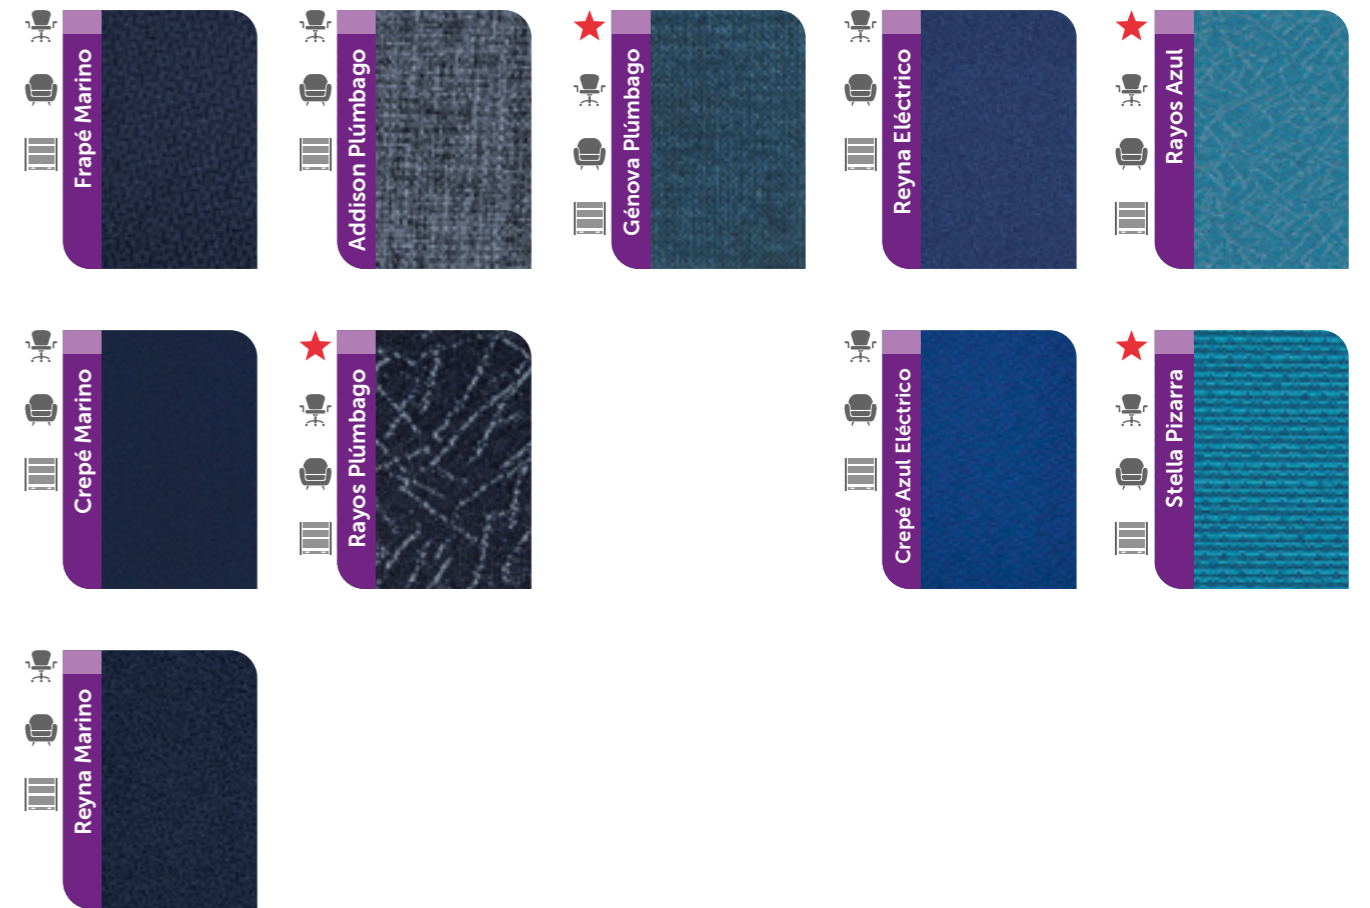

TELAS

GAMA DE NEGRO Y GRIS

Iconografía

- Silla
- Sofá
- Mampara
- Tela destacada

Los colores de la familia *Génova tienen precio especial en sillería y mamparas.

TELAS

GAMA DE AZUL

Iconografía

- Silla
- Sofá
- Mampara
- Tela destacada

Los colores de la familia *Génova tienen precio especial en sillería y mamparas.

TELAS

GAMA DE VERDE

Iconografía

- Silla
- Sofá
- Mampara
- Tela destacada

Los colores de la familia *Génova tienen precio especial en sillería y mamparas.

GAMA DE CAFÉ

TELAS

GAMA DE MORADO

Los colores de la familia *Génova tienen precio especial en sillería y mamparas.

GAMA DE ROJO Y NARANJA

Iconografía

- Silla
- Sofá
- Mampara
- Tela destacada

Conoce más