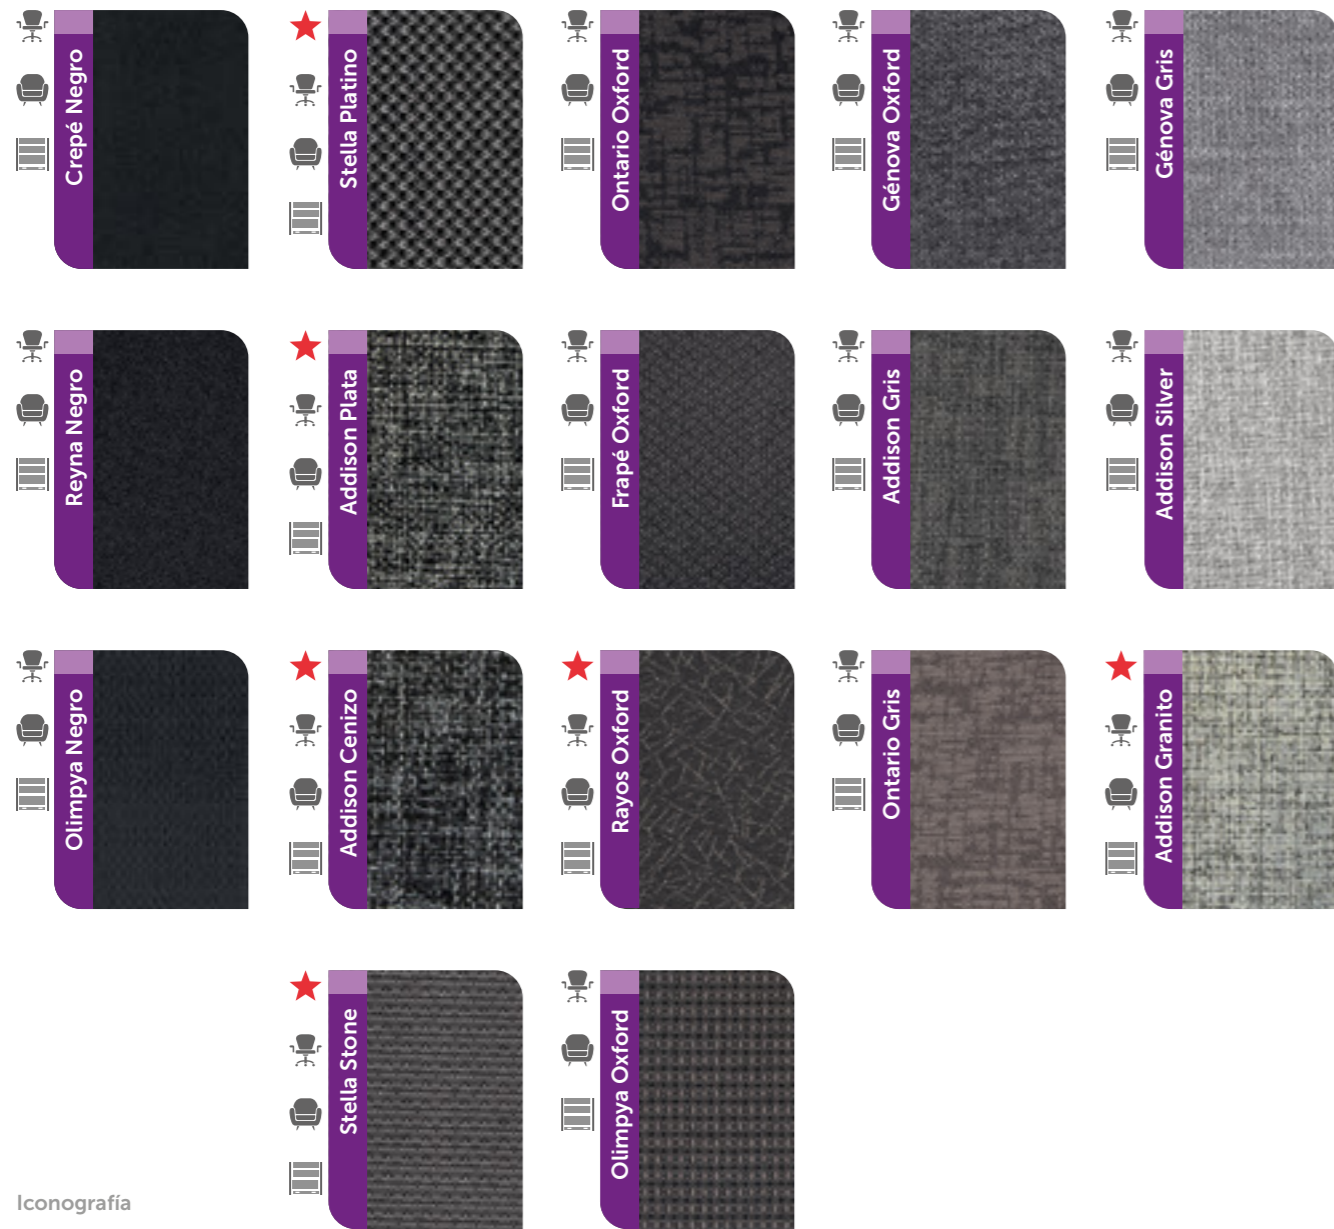

TELAS

GAMA DE NEGRO Y GRIS

Iconografía

- Silla
- Sofá
- Mampara
- Tela destacada

Los colores de la familia *Génova tienen precio especial en sillería y mamparas.